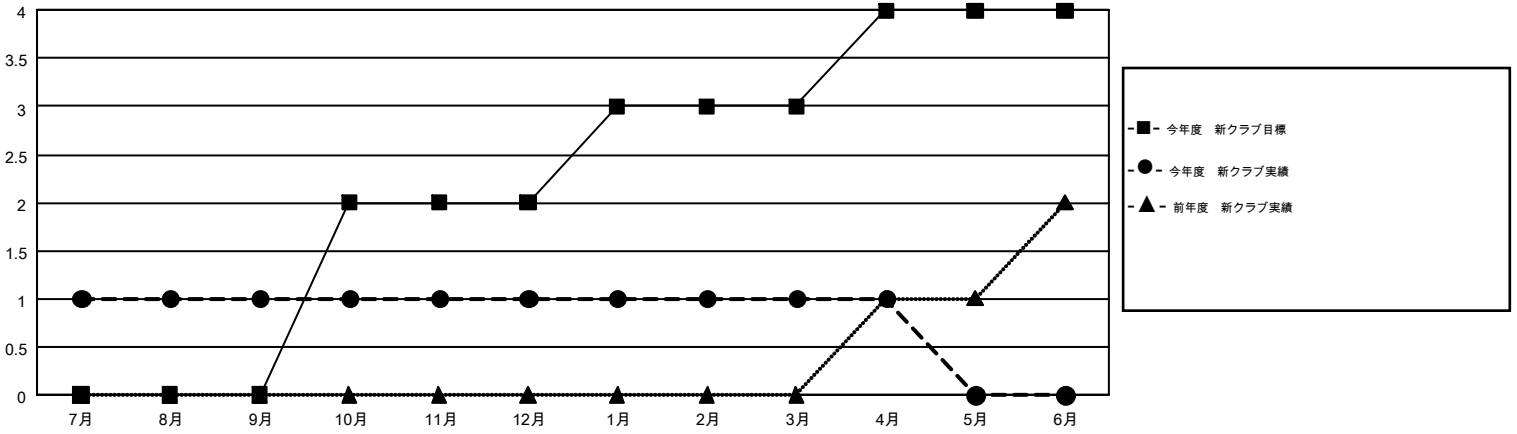

GMT MONTHLY MEMBERSHIP PROGRESS REPORT

Results as of: 4/30/2017

Multiple District 336

LOCATION: JAPAN

GMT: MASAYOSHI MARUYAMA

GMT会則地域 5-Jap

クラブ				名			
結果: 2016-2017				結果: 2016-2017			
四半期	新クラブ目標	新クラブ	解散クラブ	四半期	新会員 (再入会と転入を含めない) 純増目標	新会員 (再入会と転入を含めない) 実際	退会者 (転籍を含む) 実際
7月/8月/9月	0	1	1	7月/8月/9月	360	547	278
10月/11月/12月	2	0	1	10月/11月/12月	296	277	358
1月/2月/3月	1	0	1	1月/2月/3月	290	271	324
4月/5月/6月	1	0	0	4月/5月/6月	145	128	80

新クラブ目標及び実績累計

会員目標及び実績累計

解散クラブ: 3	355 CLUBS OF 432 一名以上の新会員を登録	男女別	
退会者		男性	13,187 (79.63%)
物故会員 98	会員累計データを見るには、 ここをクリック	女性	3,373 (20.37%)
クラブ解散 28		世帯主/家族会員合計	4,472
その他 914		国際会費半額の家族会員	2,435
合計 1,040			