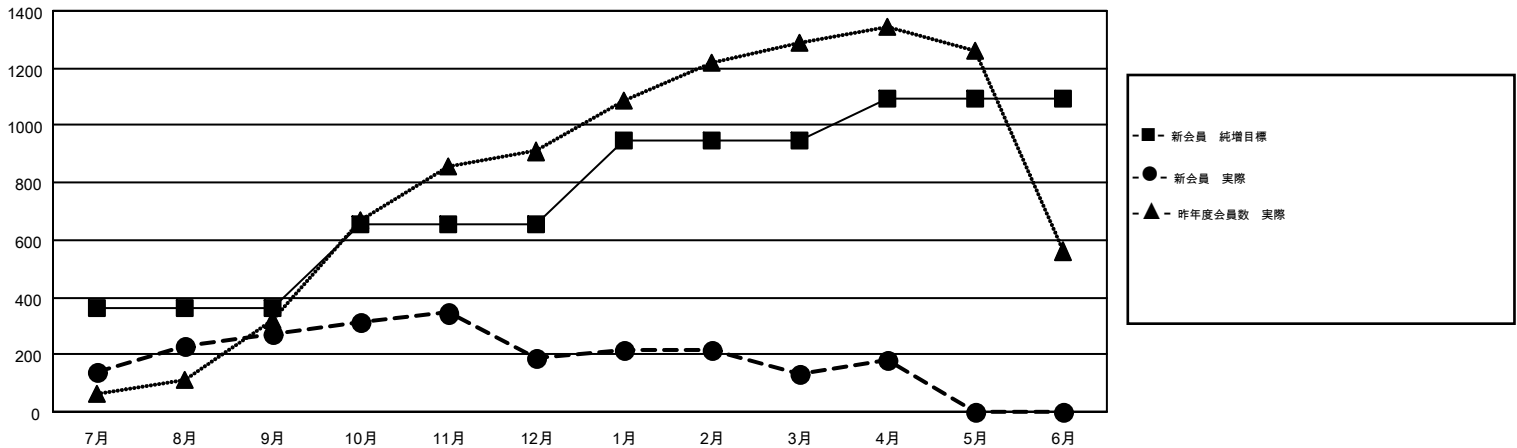

GMT MONTHLY MEMBERSHIP PROGRESS REPORT

Results as of: 4/30/2017

Multiple District 336

LOCATION: JAPAN

GMT: MASAYOSHI MARUYAMA

GMT会則地域 5-Jap

クラブ				名			
結果: 2016-2017				結果: 2016-2017			
四半期	新クラブ目標	新クラブ	解散クラブ	四半期	新会員 (再入会と転入を含めない) 純増目標	新会員 (再入会と転入を含めない) 実際	退会者 (転籍を含む) 実際
7月/8月/9月	0	1	1	7月/8月/9月	360	547	278
10月/11月/12月	2	0	1	10月/11月/12月	296	277	358
1月/2月/3月	1	0	1	1月/2月/3月	290	271	324
4月/5月/6月	1	0	0	4月/5月/6月	145	128	80

新クラブ目標及び実績累計

会員目標及び実績累計

解散クラブ: 3	355 CLUBS OF 432 一名以上の新会員を登録	男女別	
退会者		男性	13,187 (79.63%)
物故会員 98	会員累計データを見るには、 ここをクリック	女性	3,373 (20.37%)
クラブ解散 28		世帯主/家族会員合計	4,472
その他 914		国際会費半額の家族会員	2,435
合計 1,040			